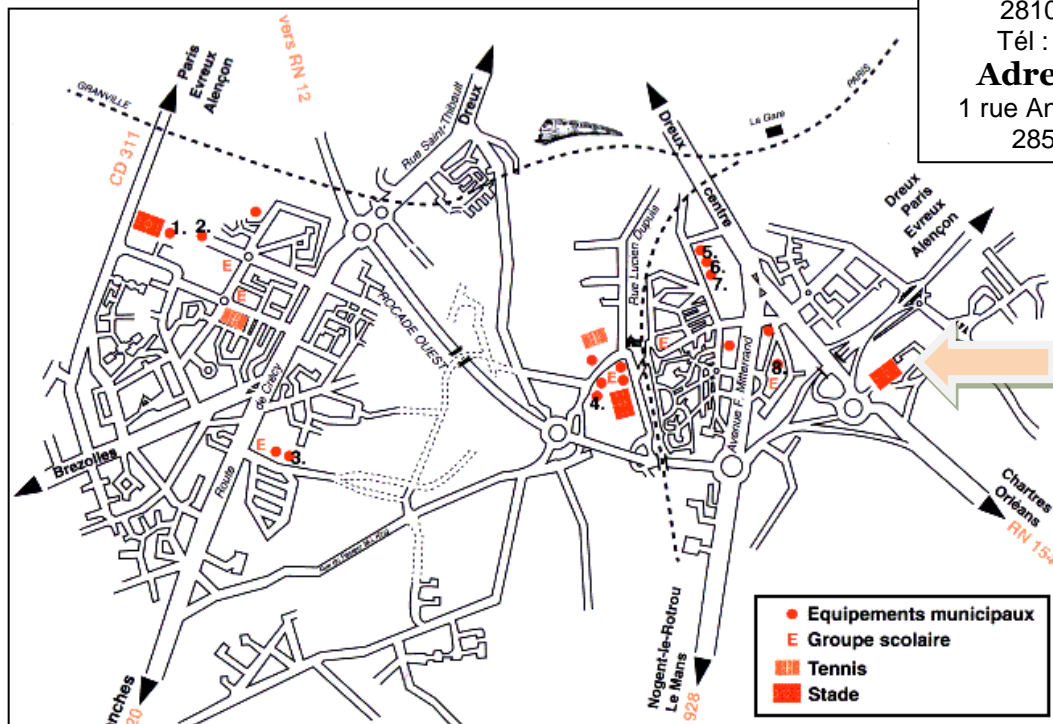

Accès usine LEO Pharma

LEO Pharma

39 route de Chartres
Vernouillet CS 13059
28109 Dreux cedex
Tél : 02 37 38 88 00

Adresse d'accès :

1 rue André-Marie Ampère
28500 Vernouillet

Venir à l'usine depuis Paris (≈ 80 km)

- Sur le Boulevard Périphérique, suivre la direction A13 / Rouen / Périphérique Intérieur
- Passage à proximité de Paris 15
- Suivre la direction Versailles / Saint-Quentin-en-Yvelines / Rouen
- Passage à proximité de Boulogne-Billancourt
- Suivre la direction Saint-Quentin-en-Yvelines / Dreux / Rambouillet / Bois d'Arcy / Versailles-Satory
- Continuer sur A12
- Prendre sortie en direction de Evry / Lyon / Dreux / Saint-Quentin-en-Yvelines / Bois d'Arcy / Versailles-Satory
- Suivre la direction N12 / Dreux / Elancourt / Versailles-Satory / Evry / Lyon / Saint-Quentin-en-Yvelines / Trappes / Rambouillet
- Suivre la direction Dreux / Elancourt
- Continuer sur N12 jusqu'à Chérisy
- Bifurquer à droite pour suivre la direction Dreux Centre / Chartres / Le Mans puis Chartres / Le Mans (4 ronds-points successifs)
- Reprendre direction Dreux Centre jusqu'au prochain rond-point
- LEO Pharma se trouve sur votre droite